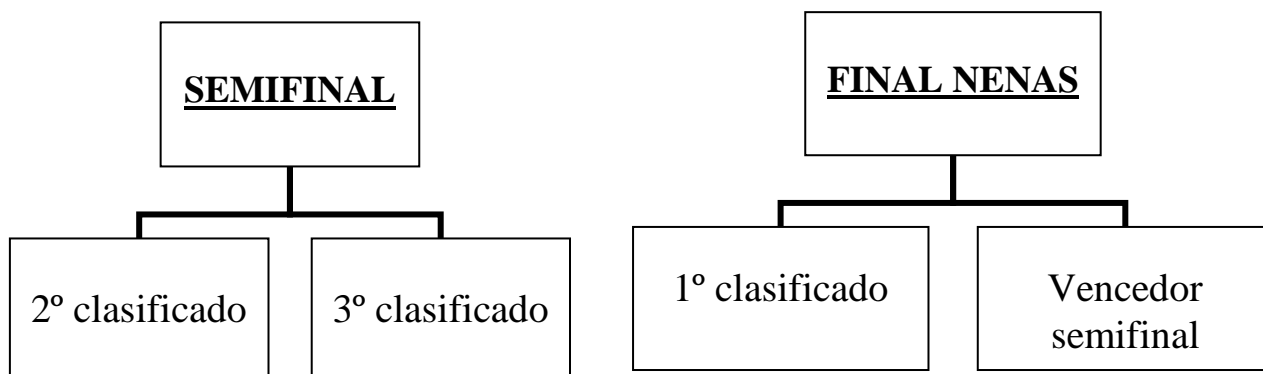

TORNEO DE REIS, 2008.

Durante los días **12 y 13 de Enero**, se celebrará en las Instalaciones del Albergue de Gandarío y del Pabellón de la Marina Española de **Sada**, el Torneo de Reis de Sófbol Indoor.

Participarán las dos selecciones gallegas de sófbol (infantil y cadete), y un equipo de Dridma Rivas de categoría infantil. También, habrá partidos de las dos escuelas de padres, Galicia y Madrid.

CLASIFICACIÓN 1º DÍA			
NENAS		MAIORES	
1º	Dridma Rivas	1º	Papás Madrid
2º	Galicia cadete	2º	Papás Galicia
3º	Galicia infantil		

EQUIPOS	1	2	3	TP
Dridma Rivas	0	1	3	11
Galicia infantil	3	1	0	5
Galicia cadete	4	0	0	4
Papas Madrid	1	0	1	3
Papas Galicia	1	0	1	3

LENDAS	
1	Partido perdido
2	Partido empatado
3	Partido ganado

Tendo en conta a clasificación, os emparellamentos para o último día son os seguintes: